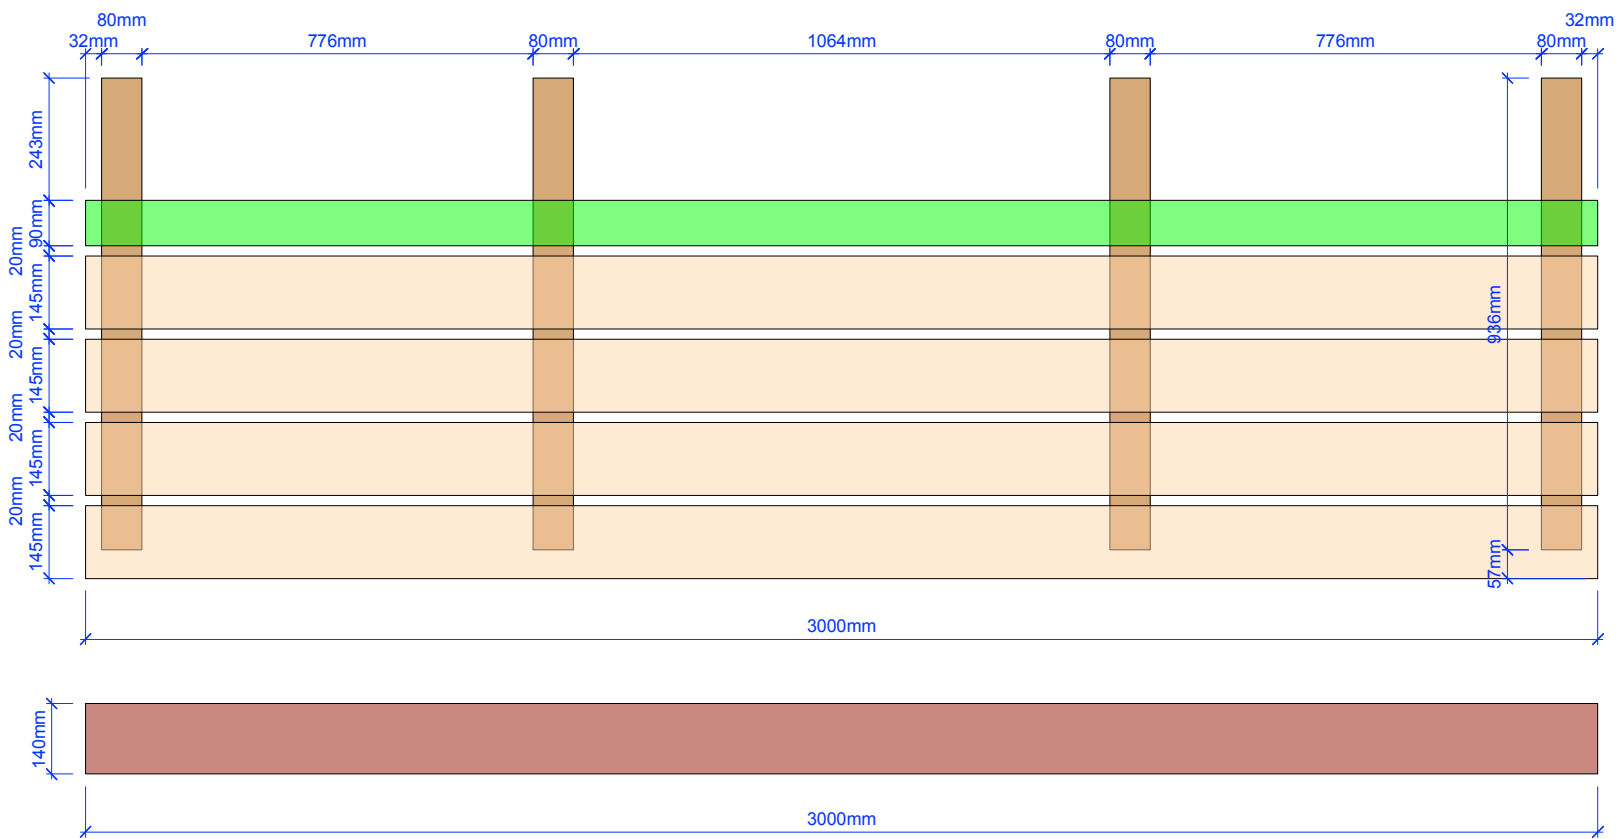

### Treppe L + R 2Stk

145 x 25mm Douglasie

## Treppenstufe 1 L

## Treppenstufe 1 M

## Treppenstufe 1 R