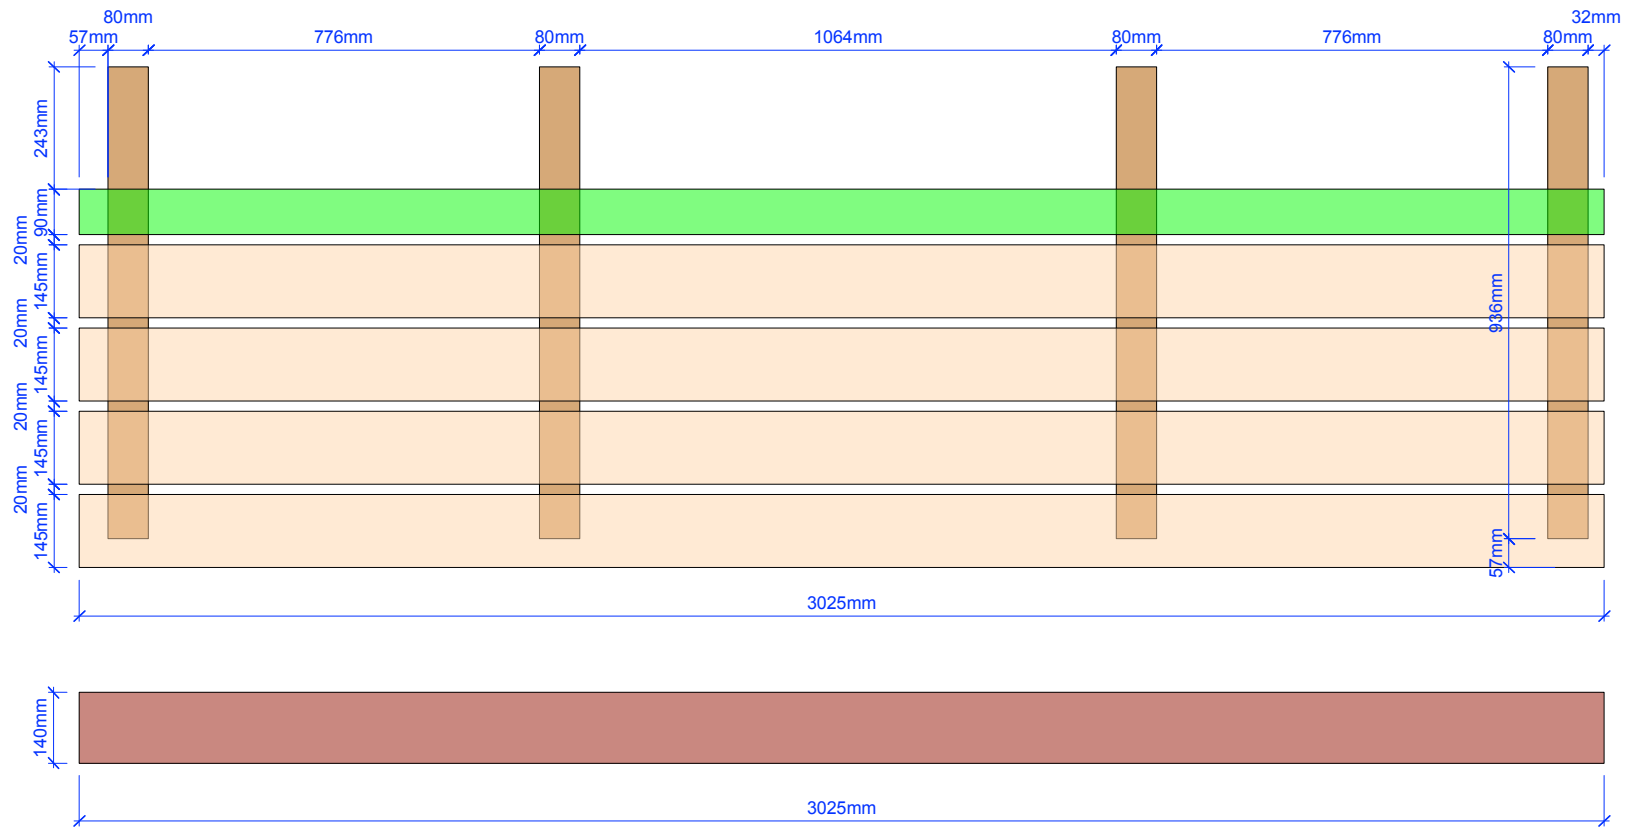

### Treppe L + R 2Stk

145 x 25mm Douglasie

## Treppenstufe 1 L

## Treppenstufe 1 M

## Treppenstufe 1 R